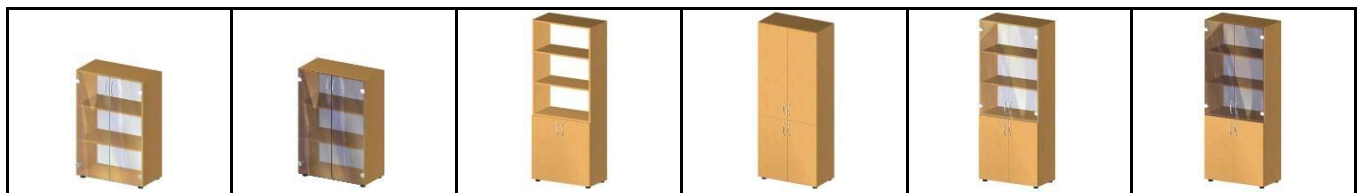

БЮ410
70x34,7x110,3
1 401 грн.
23 кг

БЮ417
70x34,7x110,3
1 628 грн.
23 кг

БЮ419
70x34,7x182,5
1 543 грн.
46 кг

БЮ406
70x34,7x182,5
1 898 грн.
53 кг

БЮ407
70x34,7x182,5
2 222 грн.
53 кг

БЮ418
70x34,7x182,5
2 449 грн.
53 кг