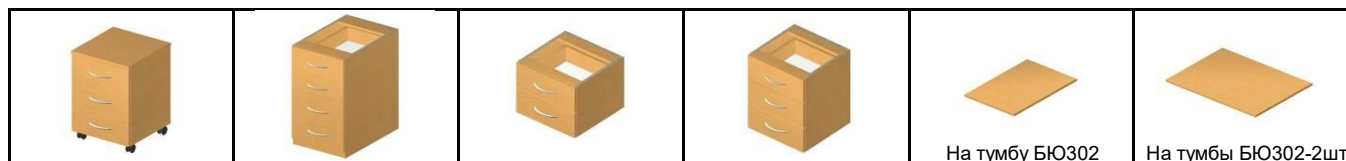

ТУМБЫ

БЮ301 40,6x42,3x58,4 1 130 грн. 20 кг	БЮ302 40x57,6x73,4 1 595 грн. 31 кг	БЮ303 40x40x34,2 757 грн. 13 кг	БЮ304 40x40x51,3 1 035 грн. 18 кг	БЮ305 40x60x1,6 97 грн. 3 кг	БЮ306 80x60x1,6 180 грн. 6 кг