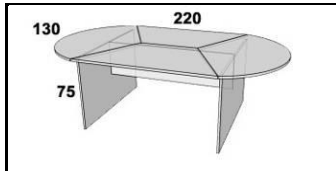

РЕЦЕПШН И СТОЛЫ КОНФЕРЕНЦ

на картинках указано левое исполнение

ПР210
220x130x75
3 967 грн.

ПР211
280x130x75
4 526 грн.

ПР212
76x76x75
1 125 грн.

ПР213
76x76x75
2 424 грн.