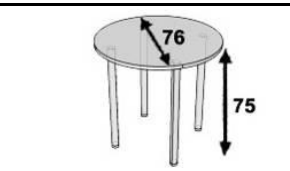

РЕЦЕПШН И СТОЛЫ КОНФЕРЕНЦ

на картинках указано левое исполнение

ПР210
220x130x75
3 967 грн.

ПР211
280x130x75
4 526 грн.

ПР212
76x76x75
1 125 грн.

ПР213
76x76x75
2 424 грн.