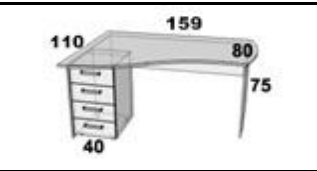

ПР202 (п/п)
159x110/80x75
2 186 грн.

ПР202.1 (п/п)
159x150x75
4 957 грн.

ПР202.2 (п/п)
159x170x75
5 037 грн.

ПР202.3 (п/п)
159x150x75
2 668 грн.

ПР202.4 (п/п)
159x170x75
2 744 грн.

ПР202.5 (п/п)
159x110/80x75
4 631 грн.

ДСП производства "Egger": Корпус и фасад - ДСП 18 мм "Береза Майнау", "Дуб Венге";
Столешница и топы - ДСП 22 мм "Береза Майнау", "Алюминий", "Дуб Венге";
Кромка столешниц и фасадов - ПВХ-2 мм;
Кромка корпусов - ПВХ-0,5 мм;
Отгрузка в разобранном и упакованном виде.