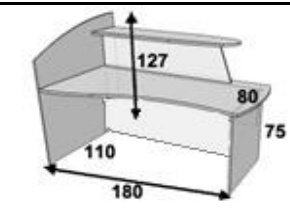

РЕЦЕПШН И СТОЛЫ КОНФЕРЕНЦ

на картинках указано левое исполнение

ПР210
220x130x75
3 967 грн.

ПР211
280x130x75
4 526 грн.

ПР212
76x76x75
1 125 грн.

ПР213
76x76x75
2 424 грн.

ПР214
100x100x75
1 400 грн.

ПР215
100x100x75
2 699 грн.

ПР300 (п/п)
180x110/80x127
3 364 грн.

ПР300.1 (п/п)
180x150x127
6 135 грн.

ПР300.2 (п/п)
180x170x127
6 215 грн.

ПР300.3 (п/п)
180x150x127
3 846 грн.

ПР300.4 (п/п)
180x170x127
3 922 грн.

ПР300.5 (п/п)
180x110/80x127
5 809 грн.