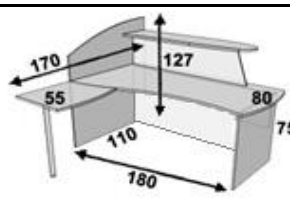

ПР300.2 (п/п)
180x170x127
6 215 грн.

ПР300.3 (п/п)
180x150x127
3 846 грн.

ПР300.4 (п/п)
180x170x127
3 922 грн.

ПР300.5 (п/п)
180x110/80x127
5 809 грн.