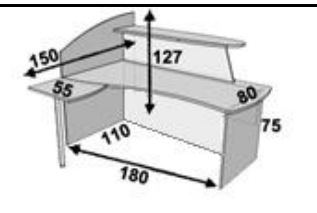

ПР300.2 (п/п)
180x170x127
6 215 грн.

ПР300.3 (п/п)
180x150x127
3 846 грн.

ПР300.4 (п/п)
180x170x127
3 922 грн.

ПР300.5 (п/п)
180x110/80x127
5 809 грн.