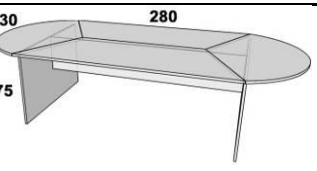

РЕЦЕПШН И СТОЛЫ КОНФЕРЕНЦ

на картинках указано левое исполнение

ПР210
220x130x75
3 967 грн.

ПР211
280x130x75
4 526 грн.

ПР212
76x76x75
1 125 грн.

ПР213
76x76x75
2 424 грн.