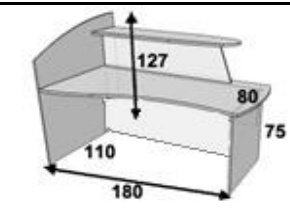

## РЕЦЕПШН И СТОЛЫ КОНФЕРЕНЦ

на картинках указано левое исполнение

ПР210
220x130x75
3 967 грн.

ПР211
280x130x75
4 526 грн.

ПР212
76x76x75
1 125 грн.

ПР213
76x76x75
2 424 грн.

ПР214
100x100x75
1 400 грн.

ПР215
100x100x75
2 699 грн.

ПР300 (п/п)
180x110/80x127
3 364 грн.

ПР300.1 (п/п)
180x150x127
6 135 грн.

ПР300.2 (п/п)
180x170x127
6 215 грн.

ПР300.3 (п/п)
180x150x127
3 846 грн.

ПР300.4 (п/п)
180x170x127
3 922 грн.

ПР300.5 (п/п)
180x110/80x127
5 809 грн.