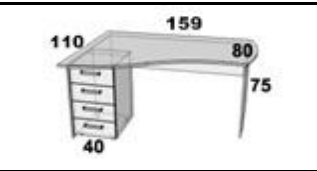

ПР202 (п/п)
159x110/80x75
2 186 грн.

ПР202.1 (п/п)
159x150x75
4 957 грн.

ПР202.2 (п/п)
159x170x75
5 037 грн.

ПР202.3 (п/п)
159x150x75
2 668 грн.

ПР202.4 (п/п)
159x170x75
2 744 грн.

ПР202.5 (п/п)
159x110/80x75
4 631 грн.

ДСП производства "Egger": Корпус и фасад - ДСП 18 мм "Береза Майнау", "Дуб Венге"; Столешница и топы - ДСП 22 мм "Береза Майнау", "Алюминий", "Дуб Венге"; Кромка столешниц и фасадов - ПВХ-2 мм; Кромка корпусов - ПВХ-0,5 мм; Отгрузка в разобранном и упакованном виде.