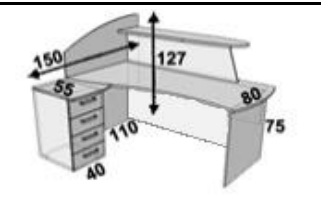

РЕЦЕПШН И СТОЛЫ КОНФЕРЕНЦ

на картинках указано левое исполнение

ПР210
220x130x75
3 967 грн.

ПР211
280x130x75
4 526 грн.

ПР212
76x76x75
1 125 грн.

ПР213
76x76x75
2 424 грн.

ПР214
100x100x75
1 400 грн.

ПР215
100x100x75
2 699 грн.