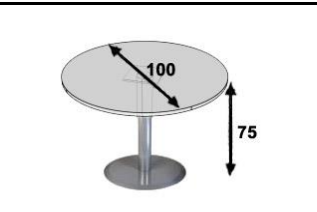

РЕЦЕПШН И СТОЛЫ КОНФЕРЕНЦ

на картинках указано левое исполнение

ПР210
220x130x75
3 967 грн.

ПР211
280x130x75
4 526 грн.

ПР212
76x76x75
1 125 грн.

ПР213
76x76x75
2 424 грн.

ПР214
100x100x75
1 400 грн.

ПР215
100x100x75
2 699 грн.