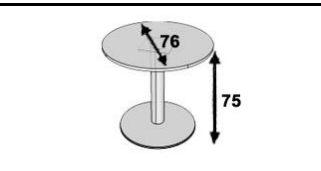

РЕЦЕПШН И СТОЛЫ КОНФЕРЕНЦ

на картинках указано левое исполнение

ПР210
220x130x75
3 967 грн.

ПР211
280x130x75
4 526 грн.

ПР212
76x76x75
1 125 грн.

ПР213
76x76x75
2 424 грн.