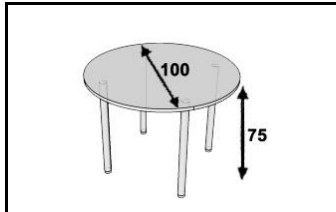

## РЕЦЕПШН И СТОЛЫ КОНФЕРЕНЦ

на картинках указано левое исполнение

ПР210
220x130x75
3 967 грн.

ПР211
280x130x75
4 526 грн.

ПР212
76x76x75
1 125 грн.

ПР213
76x76x75
2 424 грн.

ПР214
100x100x75
1 400 грн.

ПР215
100x100x75
2 699 грн.