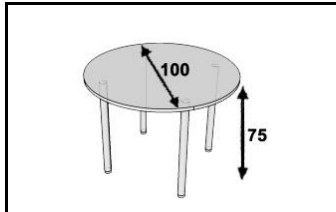

РЕЦЕПШН И СТОЛЫ КОНФЕРЕНЦ

на картинках указано левое исполнение

ПР210
220x130x75
3 967 грн.

ПР211
280x130x75
4 526 грн.

ПР212
76x76x75
1 125 грн.

ПР213
76x76x75
2 424 грн.

ПР214
100x100x75
1 400 грн.

ПР215
100x100x75
2 699 грн.