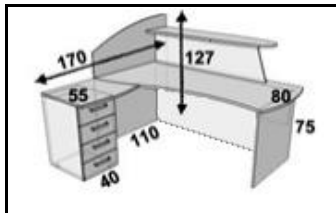

ПР300.2 (п/п)
180x170x127
6 215 грн.

ПР300.3 (п/п)
180x150x127
3 846 грн.

ПР300.4 (п/п)
180x170x127
3 922 грн.

ПР300.5 (п/п)
180x110/80x127
5 809 грн.