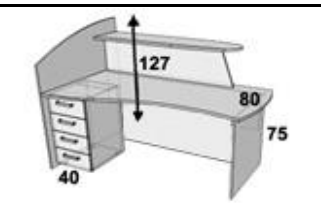

ПР300.2 (п/п)
180x170x127
6 215 грн.

ПР300.3 (п/п)
180x150x127
3 846 грн.

ПР300.4 (п/п)
180x170x127
3 922 грн.

ПР300.5 (п/п)
180x110/80x127
5 809 грн.