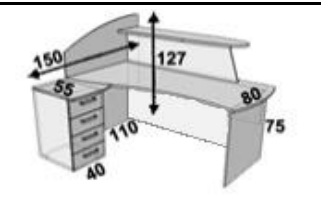

## РЕЦЕПШН И СТОЛЫ КОНФЕРЕНЦ

на картинках указано левое исполнение

ПР210
220x130x75
3 967 грн.

ПР211
280x130x75
4 526 грн.

ПР212
76x76x75
1 125 грн.

ПР213
76x76x75
2 424 грн.

ПР214
100x100x75
1 400 грн.

ПР215
100x100x75
2 699 грн.